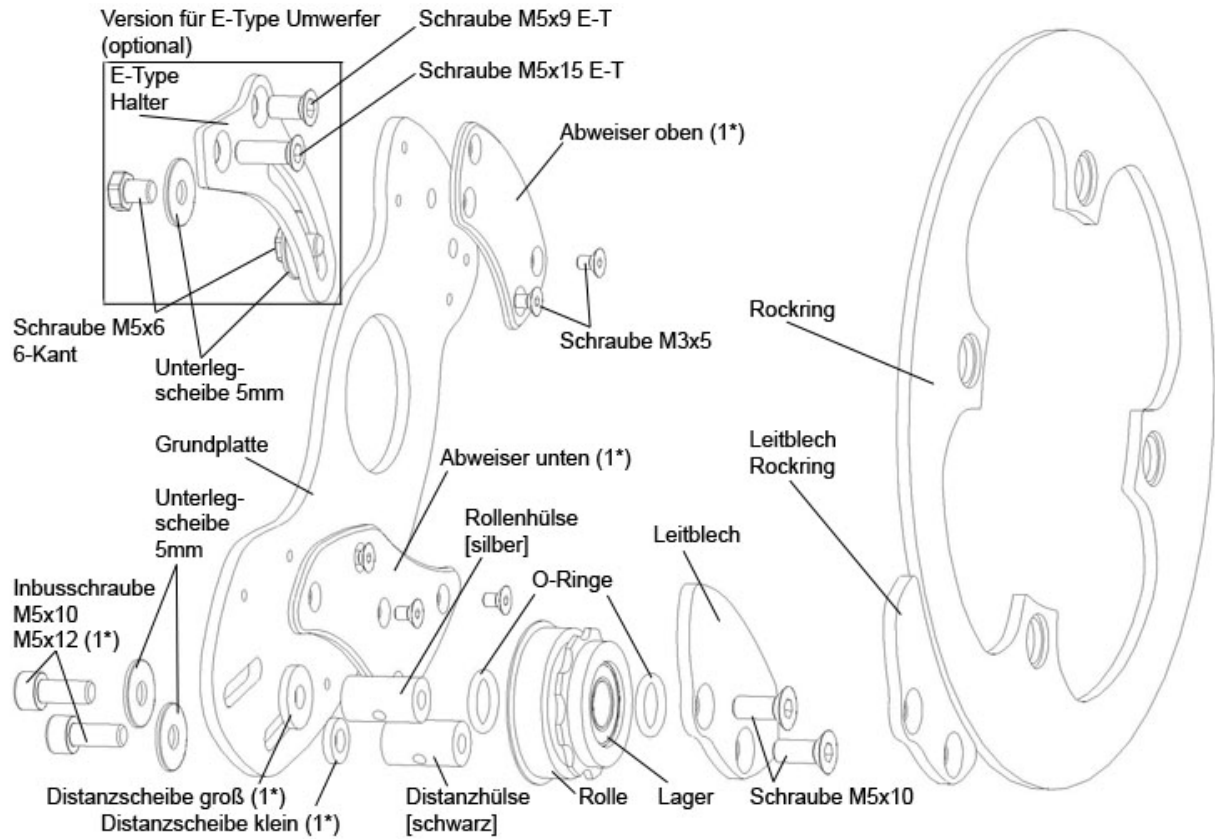

## Ersatzteilpreise für die Kettenführungen „ZweiG“ und „ZweiG ET“

gültig ab Juni 2012

Ersatzteil	Preis
Grundplatte	22,50 €
Grundplatte ISCG03 oder ISCG05	30,00 €
Leitblech	8,50 €
Leitblech Rockring	8,50 €
Rollenhülse (silber)	7,50 €
Distanzhülse (schwarz)	8,30 €
Rolle (ohne Lager)	27,50 €
Rolle (mit Lagern)	31,50 €
Lager	5,00 €
Inbusschraube M5x10	0,50 €
Schrauben M5x10, Senkkopf	0,50 €
Scheiben 5,3X15x1	0,20 €
Passscheiben 5x10x0,5	0,60 €
Passscheibe 10x16x0,5	0,60 €
Schraube M6x14, Senkkopf (ISCG)	0,75 €
Scheibe 6x12x1,4 (ISCG)	0,20 €
Passscheibe 6x12x0,5 (ISCG)	0,60 €
Passscheibe 6x12x1 (ISCG)	0,60 €
O-Ring	1,20 €
Rockring bis 34 Zähne	25,90 €
Rockring bis 38 Zähne	25,90 €
<b>68mm Kit komplett</b>	<b>27,90 €</b>
Abweiser oben	10,50 €
Abweiser unten	16,00 €
Distanzscheibe groß	3,50 €
Distanzscheibe klein	3,20 €
Inbusschraube M5x12	0,50 €
Schraube M3x5	0,25 €
<b>E-Type Kit komplett</b>	<b>15,90 €</b>
E-Type Halter	10,90 €
Schrauben M5x6 Sechskant	0,50 €
Schraube M5x9 E-T (flacher Senkkopf)	2,00 €
Schraube M5x15 E-T (flacher Senkkopf)	2,00 €
Scheiben 5,3X10x1	0,20 €
Passscheibe 5x10x0,5	0,60 €

Grundplatte, Leitbleche, E-Type Halter und Rockring in schwarz oder silber erhältlich  
 Rockring mit 18 oder 23mm Stegbreite / Aufnahme erhältlich

## Explosionszeichnung für die Kettenführungen „ZweiG“ und „ZweiG ET“

1\* Bestandteile des 68mm Kit

## Explosionszeichnung für die Kettenführungen „ZweiG“ und „ZweiG ET“ mit ISCG-Aufnahme