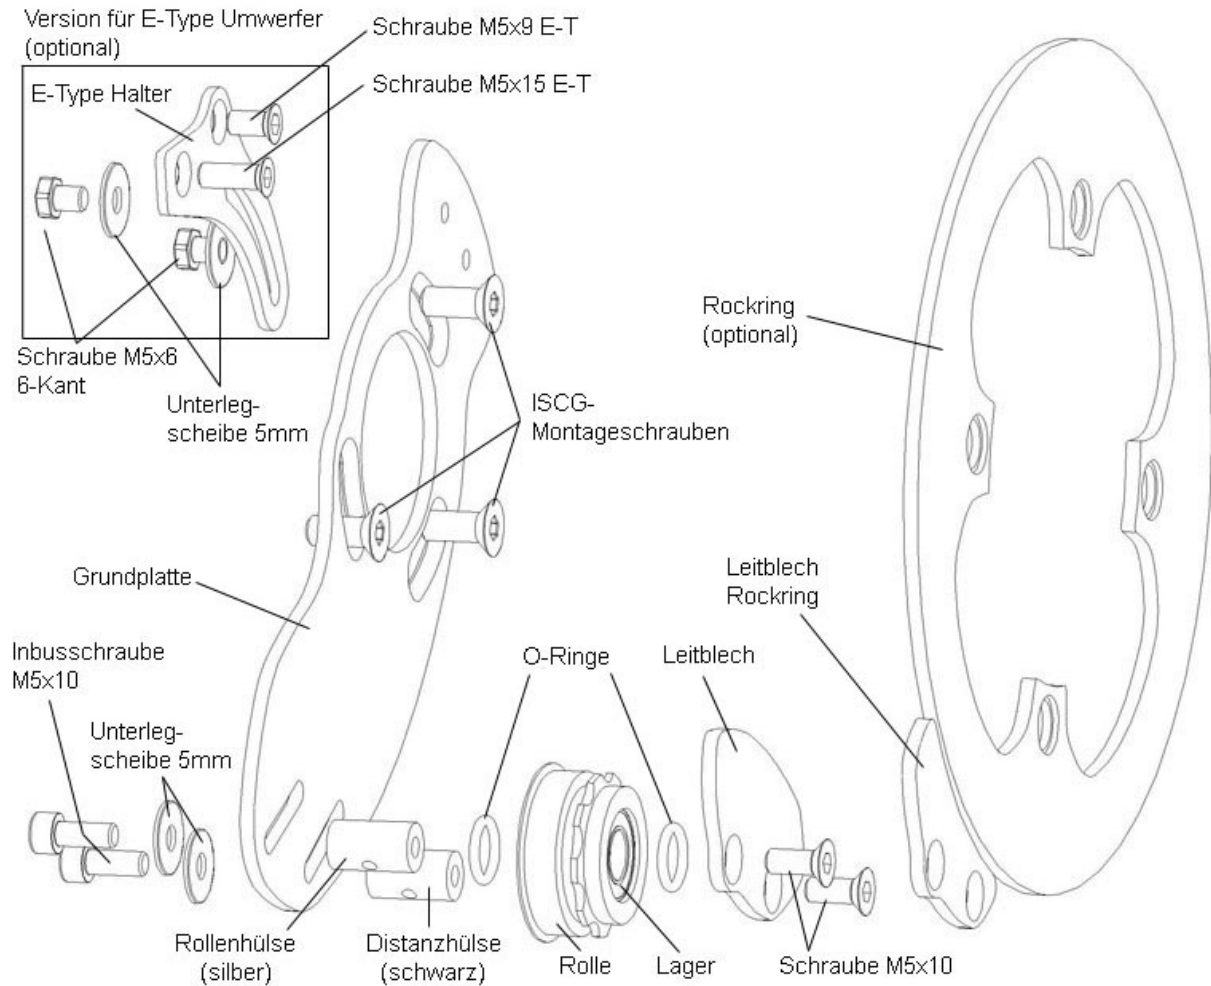

## Ersatzteilpreise für die Kettenführungen „ZweiG“ und „ZweiG ET“

gültig ab Juni 2012

Ersatzteil	Preis
Grundplatte	22,50 €
Grundplatte ISCG03 oder ISCG05	30,00 €
Leitblech	8,50 €
Leitblech Rockring	8,50 €
Rollenhülse (silber)	7,50 €
Distanzhülse (schwarz)	8,30 €
Rolle (ohne Lager)	27,50 €
Rolle (mit Lagern)	31,50 €
Lager	5,00 €
Inbusschraube M5x10	0,50 €
Schrauben M5x10, Senkkopf	0,50 €
Scheiben 5,3X15x1	0,20 €
Passscheiben 5x10x0,5	0,60 €
Passscheibe 10x16x0,5	0,60 €
Schraube M6x14, Senkkopf (ISCG)	0,75 €
Scheibe 6x12x1,4 (ISCG)	0,20 €
Passscheibe 6x12x0,5 (ISCG)	0,60 €
Passscheibe 6x12x1 (ISCG)	0,60 €
O-Ring	1,20 €
Rockring bis 34 Zähne	25,90 €
Rockring bis 38 Zähne	25,90 €
<b>68mm Kit komplett</b>	<b>27,90 €</b>
Abweiser oben	10,50 €
Abweiser unten	16,00 €
Distanzscheibe groß	3,50 €
Distanzscheibe klein	3,20 €
Inbusschraube M5x12	0,50 €
Schraube M3x5	0,25 €
<b>E-Type Kit komplett</b>	<b>15,90 €</b>
E-Type Halter	10,90 €
Schrauben M5x6 Sechskant	0,50 €
Schraube M5x9 E-T (flacher Senkkopf)	2,00 €
Schraube M5x15 E-T (flacher Senkkopf)	2,00 €
Scheiben 5,3X10x1	0,20 €
Passscheibe 5x10x0,5	0,60 €

Grundplatte, Leitbleche, E-Type Halter und Rockring in schwarz oder silber erhältlich  
 Rockring mit 18 oder 23mm Stegbreite / Aufnahme erhältlich

## Explosionszeichnung für die Kettenführungen „ZweiG“ und „ZweiG ET“

1\* Bestandteile des 68mm Kit

## Explosionszeichnung für die Kettenführungen „ZweiG“ und „ZweiG ET“ mit ISCG-Aufnahme