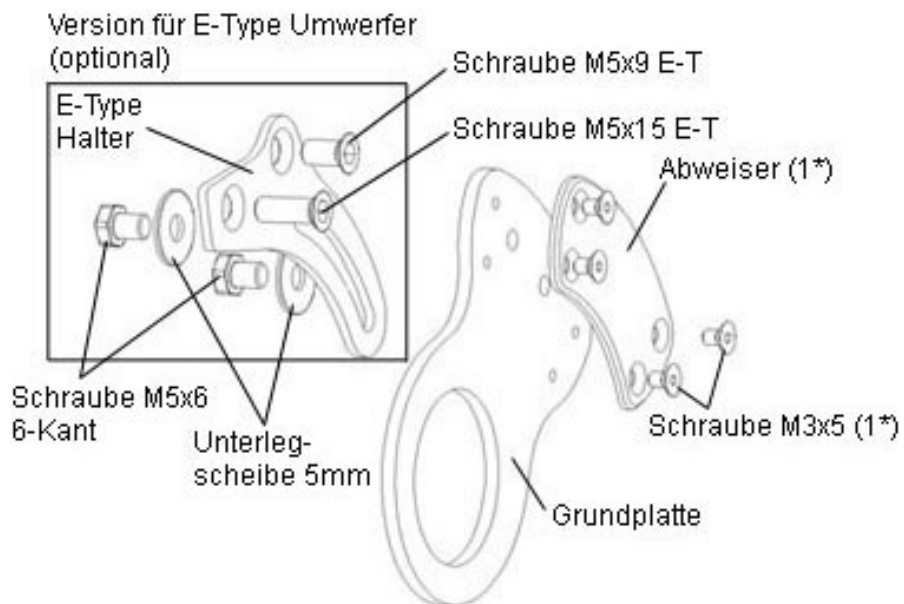

Ersatzteilpreise für die Kettenfänger „Innig“ und „Innig ET“

gültig ab Februar 2011

Ersatzteil	Preis
Grundplatte	22,50 €
68mm Kit komplett	11,00 €
Abweiser oben	10,50 €
Schraube M3x5	0,25 €
E-Type Kit komplett	15,90 €
E-Type Halter	10,90 €
Schrauben M5x6 Sechskant	0,50 €
Schraube M5x9 E-T (flacher Senkkopf)	2,00 €
Schraube M5x15 E-T (flacher Senkkopf)	2,00 €
Scheiben 5,3X10x1	0,20 €
Paßscheiben 5,3x10x0,5	0,60 €

Grundplatte und E-Type Halter in schwarz oder silber erhältlich

Kontakt

g-junkies, Oliver Block, Wandlitzstr. 13, 10318 Berlin
 info@g-junkies.de, www.g-junkies.de, Tel: 0162-8466677, Fax: 030-68838111