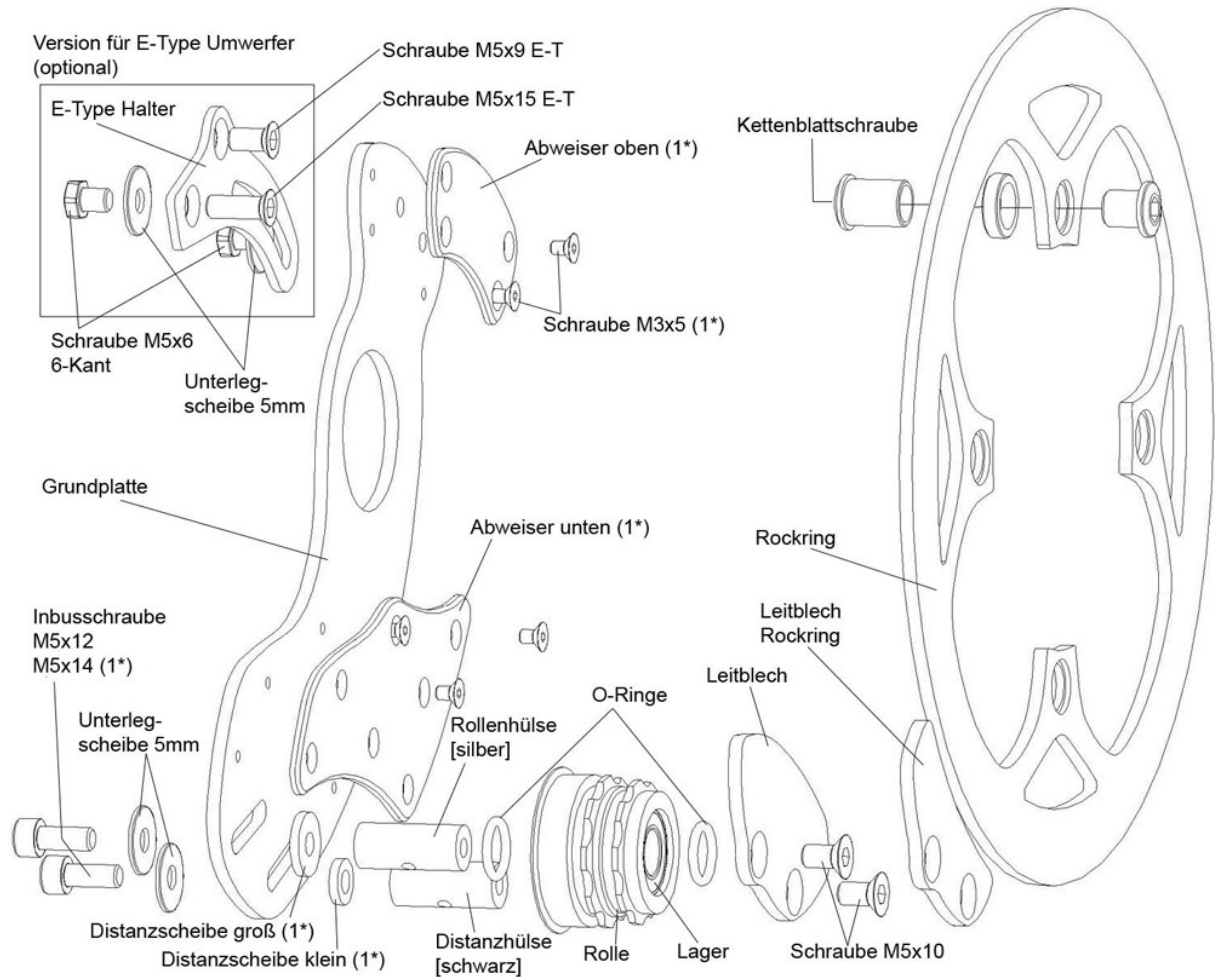

Ersatzteilpreise für die Kettenführungen „Dreist“ und „Dreist ET“

gültig ab Juni 2012

Ersatzteil	Preis
Grundplatte	25,00 €
Grundplatte ISCG 03 oder ISCG05	33,00 €
Leitblech	8,90 €
Leitblech Rockring	8,90 €
Rollenhülse (silber)	8,00 €
Distanzhülse (schwarz)	8,80 €
Rolle (ohne Lager)	31,50 €
Rolle (mit Lagern)	35,90 €
Lager	5,00 €
Inbusschraube M5x12	0,50 €
Schrauben M5x10, Senkkopf	0,50 €
Scheiben 5,3X15x1	0,20 €
Passscheiben 5x10x0,5	0,60 €
Passscheibe 10x16x0,5	0,60 €
Schraube M6x14, Senkkopf (ISCG)	0,75 €
Scheibe 6x12x1,4 (ISCG)	0,20 €
Passscheibe 6x12x0,5 (ISCG)	0,60 €
Passscheibe 6x12x1 (ISCG)	0,60 €
O-Ring	1,20 €
Rockring	29,90 €
Kettenblattschrauben für Rockring	10,90 €
68mm Kit komplett	29,90 €
Abweiser oben	10,50 €
Abweiser unten	17,50 €
Distanzscheibe groß	3,50 €
Distanzscheibe klein	3,20 €
Inbusschraube M5x14	0,50 €
Schraube M3x5	0,25 €
E-Type Kit komplett	15,90 €
E-Type Halter	10,90 €
Schrauben M5x6 Sechskant	0,50 €
Schraube M5x9 E-T (flacher Senkkopf)	2,00 €
Schraube M5x15 E-T (flacher Senkkopf)	2,00 €
Scheiben 5,3X10x1	0,20 €
Passscheiben 5x10x0,5	0,60 €

Grundplatte, Leitbleche, E-Type Halter und Rockring in schwarz oder silber erhältlich
Rockring mit 18 oder 23mm Stegbreite / Aufnahme erhältlich

Kontakt

g-junkies, Oliver Block, Wandlitzstr. 13, 10318 Berlin
info@g-junkies.de, www.g-junkies.de, Tel: 0162-8466677, Fax: 030-68838111

Explosionszeichnung für die Kettenführungen „Dreist“ und „Dreist ET“

1* Bestandteile des 68mm Kit

Kontakt

g-junkies, Oliver Block, Wandlitzstr. 13, 10318 Berlin
 info@g-junkies.de, www.g-junkies.de, Tel: 0162-8466677, Fax: 030-68838111