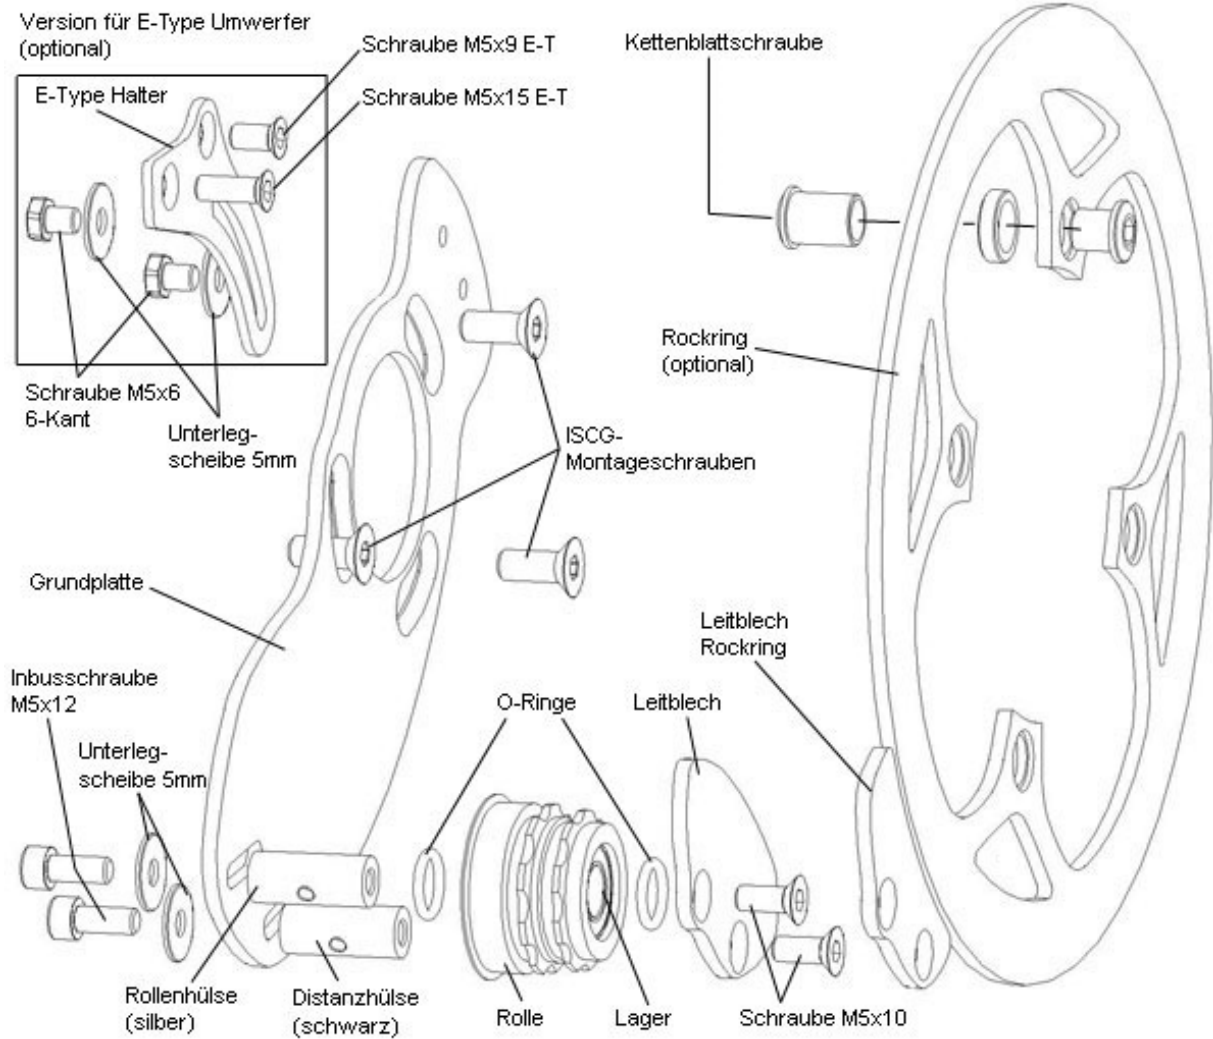

Explosionszeichnung für die Kettenführungen „Dreist“ und „Dreist ET“ mit ISCG-Aufnahme

Kontakt

g-junkies, Oliver Block, Wandlitzstr. 13, 10318 Berlin
info@g-junkies.de, www.g-junkies.de, Tel: 0162-8466677, Fax: 030-68838111